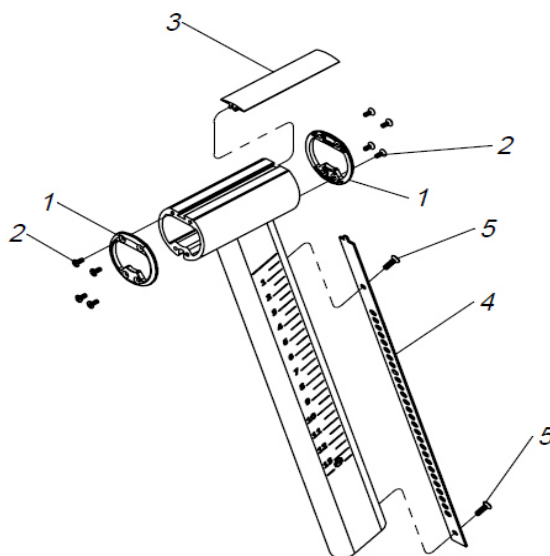

EXPLODIDO CANOTE DO BANCO #44			
REF#	CÓDIGO	DESCRIÇÃO	QTY
1	000-4038	ACABAMENTO CANOTE SC1 STAGES	2
2	000-3978	PARAFUSO INOX M4 X 10 MM	4
3	000-1098	TAMPA PROTETORA DE UMIDADE STAGES	1
4	000-1106	PLACA VERTICAL CANOTE BANCO STAGES	1
5	000-3983	PARAFUSO INOX M5 x 1,8 x 16 MM STAGES	2