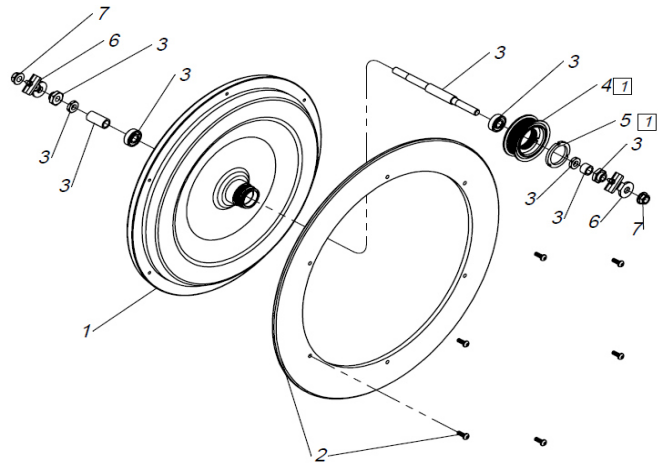

EXPLODIDO RODA INERCIA #17			
REF#	CÓDIGO	DESCRIÇÃO	QTY
1	000-3959	RODA DE INERCIA SEM CUBO SC3 STAGES	1
2	000-4035	DISCO DISMAGNETIZADO DA RODA SATGES	1
3	000-4036	EIXO DA RODA SC3 SATGES	1
4	000-1471	CATRACA DA CORREIA 24T SATGES	1
5	000-0089	ANEL DE TRACA DA CATRACA STAGES	1
6	000-3512	ESTICADOR DA CORREIA STAGES	2
7	000-1807	PORCA DO EIXO INOX 3/8-26 STAGES	2