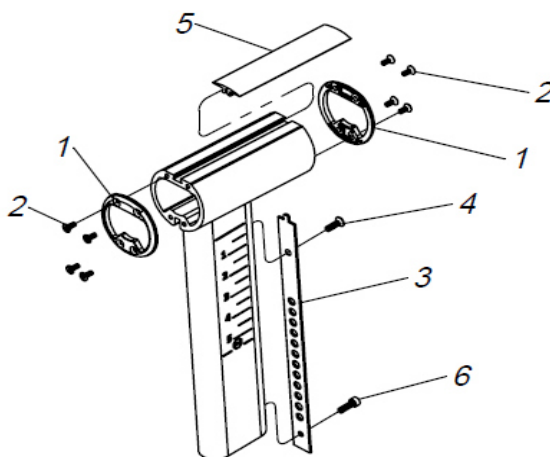

EXPLODIDO CANOTE DO GUIDÃO #43			
REF#	CÓDIGO	DESCRIÇÃO	QTY
1	000-4038	ACABAMENTO CANOTE SC1 STAGES	2
2	000-3978	PARAFUSO INOX M4 X 10 MM	4
3	000-1103	PLACA VERTICAL CANOTE GUIDÃO STAGES	1
4	000-3983	PARAFUSO INOX M5 x 1,8 x 16 MM STAGES	1
5	000-1098	TAMPA PROTETORA DE UMIDADE STAGES	1
6	000-3975	PARAFUSO M5 x 0,8 x 16 MM	1