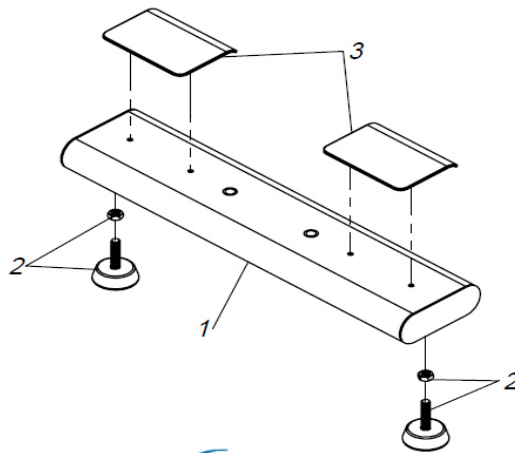

EXPLODIDO BASE TRASEIRA #37			
REF#	CÓDIGO	DESCRIÇÃO	QTY
1	000-4305	BASE TRASEIRA SC1 STAGES	1
2	000-3521	PÉ NIVELAOR STAGES	2
3	000-4314	CAPA DE PROTEÇÃO DA BASE STAGES	2