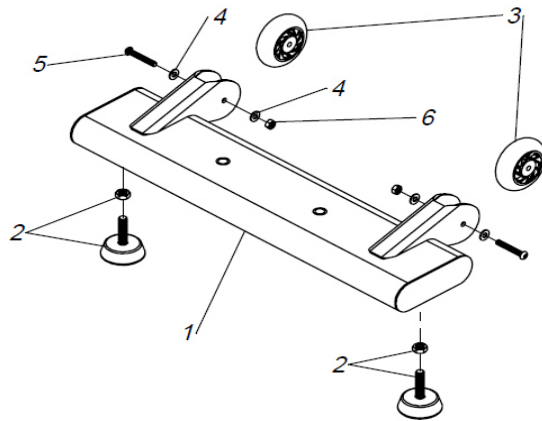

EXPLODIDO BASE FRONTAL #36			
REF#	CÓDIGO	DESCRIÇÃO	QTY
1	000-4309	BASE FRONTAL SC1 STAGES	1
2	000-3521	PÉ NIVELAOR STAGES	2
3	000-0030	RODA DE TRANSPORTE STAGES	2
4	000-4014	ARRUELA INOX 6.4 X 13.5 X 1.2T STAGES	4
5	000-4016	PARAFUSO INOX M6x1.0x40MM STAGES	2
6	000-4015	PORCA COM TRAVA INOX M6x1.0 STAGES	2