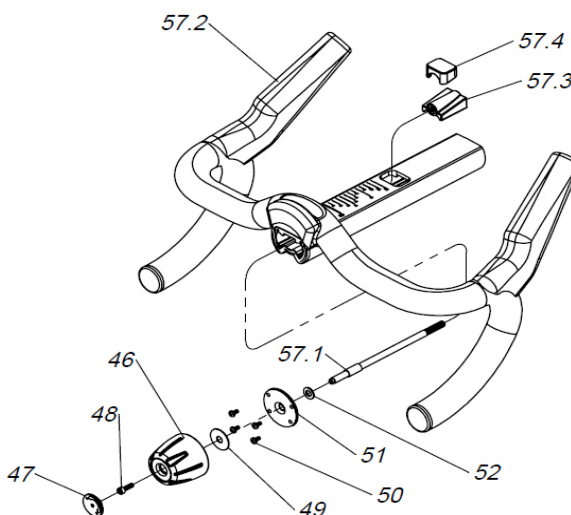

REF#	CÓDIGO	DESCRIÇÃO	QTY
47	000-3794	ADESIVO DO AJUSTE DE DISTANCIA	1
48	000-3975	PARAFUSO INOX M5X0,8X16MM	1
49	000-1051	ARRUELA GRANDE 30MM DIAMETRO	1
50	000-3974	PARAFUSO INOX M4X8MM STAGES	12
51	000-3967	ARRUELA COM RESSALTO STAGES	1
52	000-3976	ARRUELA INOX 8,3 X 16 X 1,5	1
53	000-1097	EIXO DA REGULAGEM DE DISTANCIA	1
54	000-3869	CUNHA PLASTICA SUPERIOR	1
55	000-3947	CUNHA METAL INFERIOR STAGES	1
56	000-5807	BANCO STAGES 2018	1
57	000-5930	GUIDÃO SC3 STAGES	1
58	000-4444	TAPA TUBO GUIDÃO STAGES	1
59	000-4371	PROTETOR SUPERIOR SC1 STAGES	1
60	000-4050	PEDIVELA ESQUERDO STAGES	1

* Mais detalhes sobre essas peças nas próximas paginas

EXPLODIDO CANOTE DO GUIDÃO #43			
REF#	CÓDIGO	DESCRIÇÃO	QTY
1	000-4038	ACABAMENTO CANOTE SC1 STAGES	2
2	000-3978	PARAFUSO INOX M4 X 10 MM	4
3	000-1103	PLACA VERTICAL CANOTE GUIDÃO STAGES	1
4	000-3983	PARAFUSO INOX M5 x 1,8 x 16 MM STAGES	1
5	000-1098	TAMPA PROTETORA DE UMIDADE STAGES	1
6	000-3975	PARAFUSO M5 x 0,8 x 16 MM	1

EXPLODIDO GUIDÃO #57			
REF#	CÓDIGO	DESCRIÇÃO	QTY
46	000-4039	BOTÃO DE AJUSTE DE DISTANCIA STAGES	1
47	000-3794	ADESIVO DO AJUSTE DE DISTANCIA STAGES	1
48	000-3975	PARAFUSO INOX M5X0,8X16MM STAGES	1
49	000-1051	ARRUELA GRANDE 30MM DIAMETRO STAGES	1
50	000-3974	PARAFUSO INOX M4X8MM STAGES	4
51	000-3967	ARRUELA COM RESSALTO STAGES	1
52	000-3976	ARRUELA INOX 8,3 X 16 X 1,5 STAGES	1
57.1	000-5938	EIXO DO AJUSTE DE DISTANCIA GUIDÃO STAGES	1
57.2	000-5932	GUIDÃO STAGES	1
57.3	000-5937	CUNHA PLASTICA GUIDÃO STAGES	1
57.4	000-5935	CUNHA METAL GUIDÃO STAGES	1