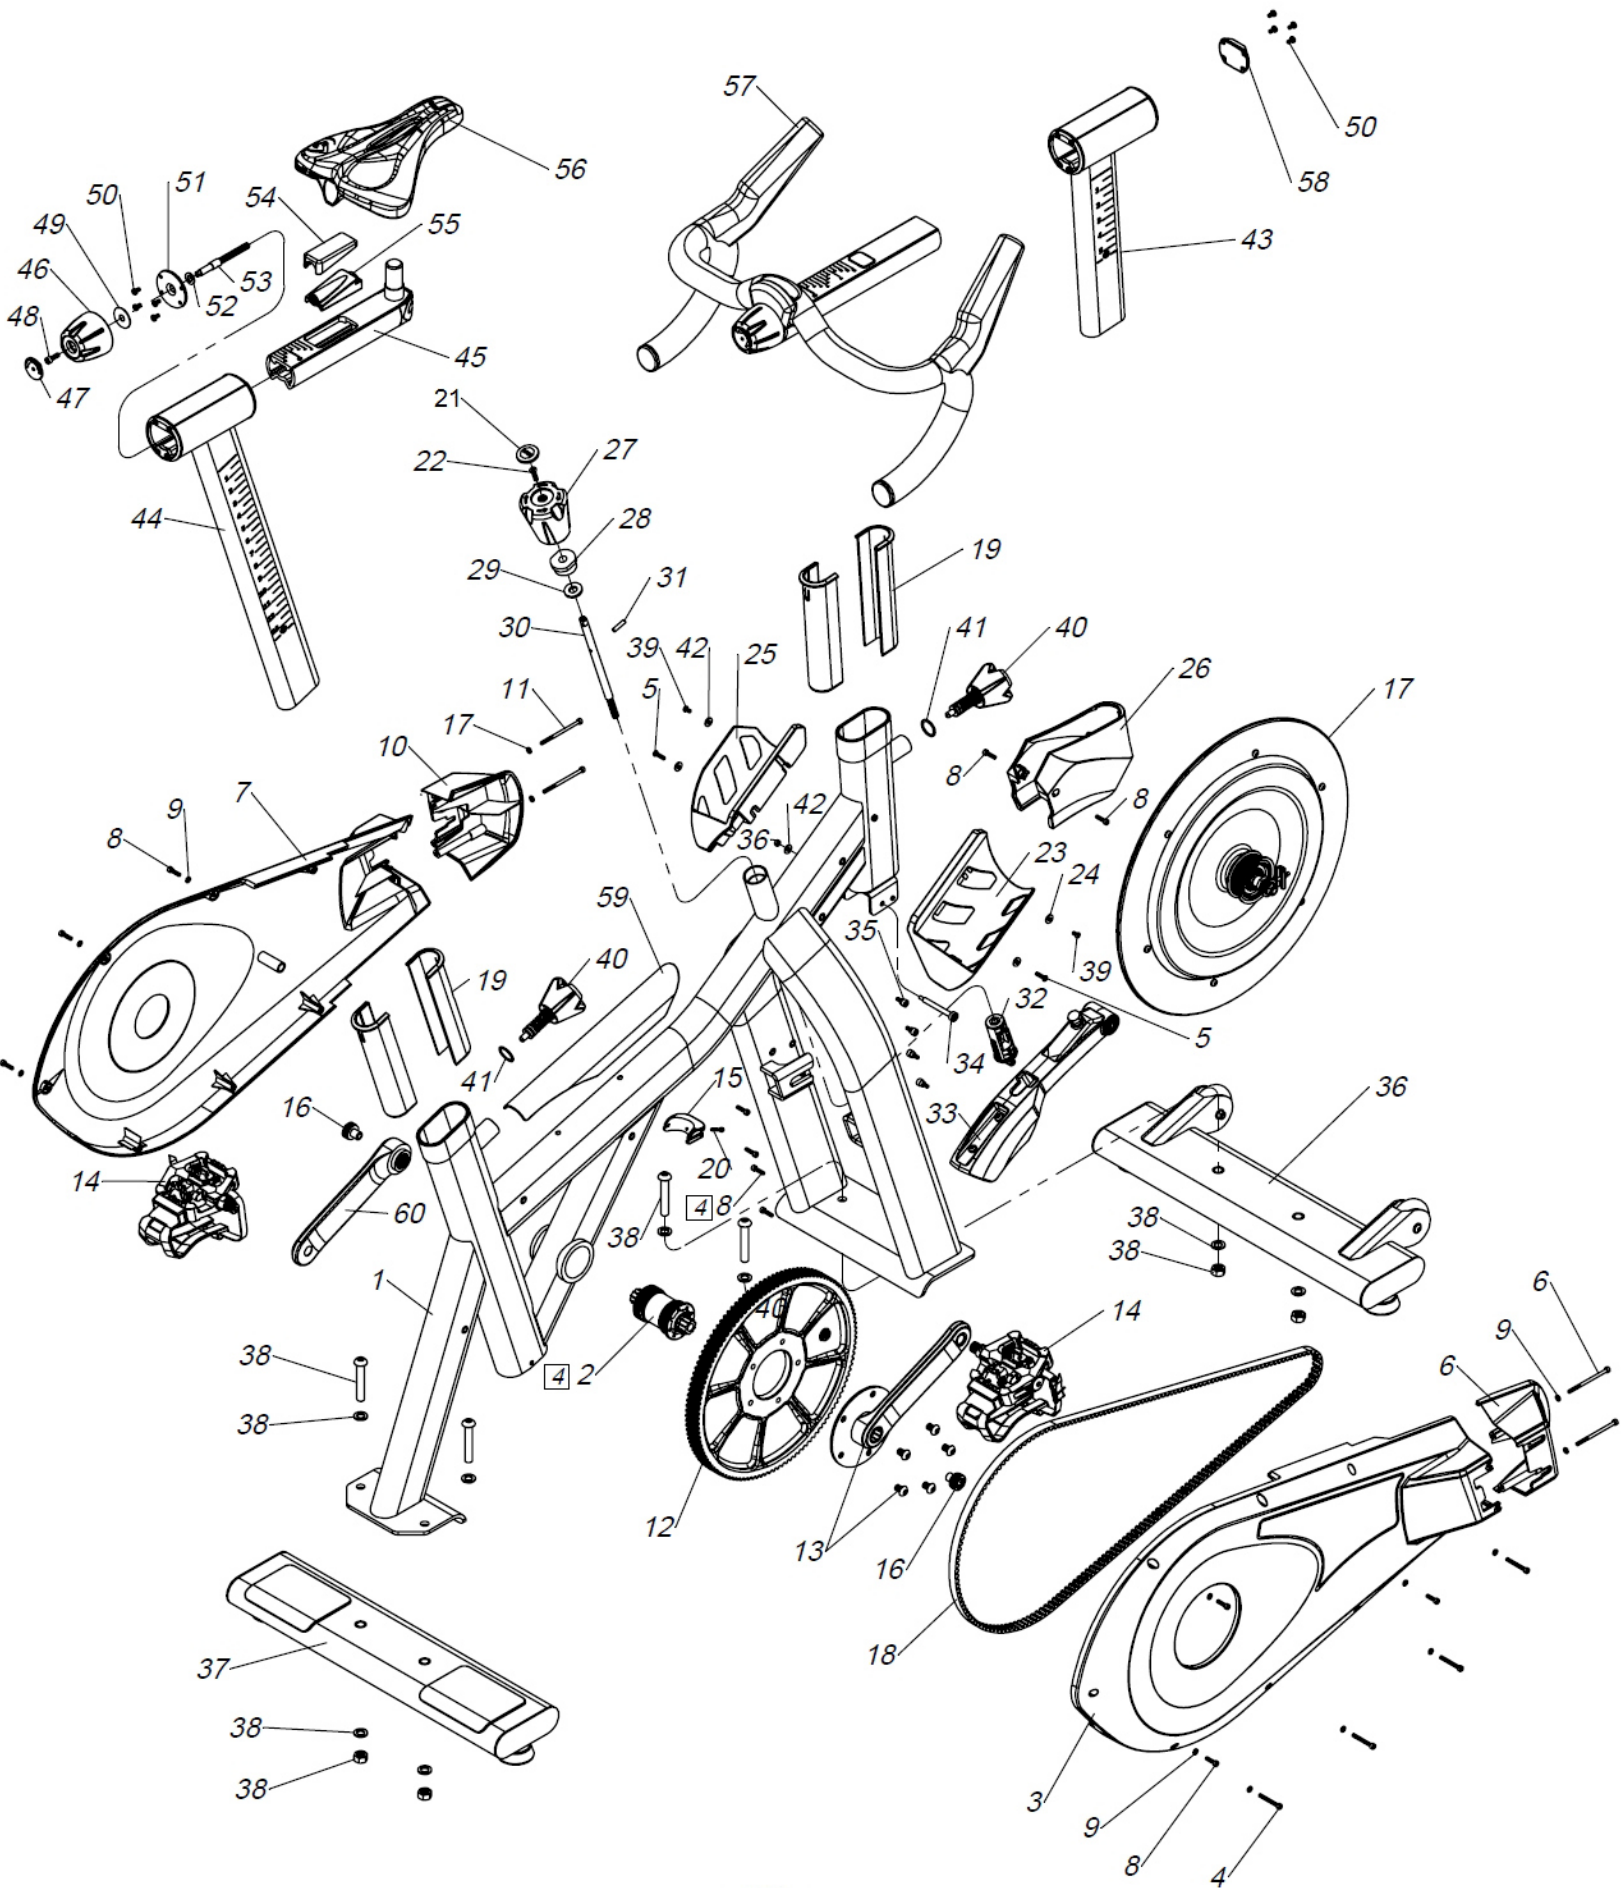

BICICLETA MODELO SC1

REF#	CÓDIGO	DESCRIÇÃO	QTY
1	000-4301	QUADRO PRINCIPAL AÇO SC1	1
2	000-3758	MOVIMENTO CENTRAL ISS BB 68 x 113MM	1
3	000-5847	CARENAGEM PROTETORA DA CORRENTE DIREITA	1
4	000-3987	PARAFUSO INOX M4X0,7X35MM STAGES	4
5	000-4193	PARAFUSO INOX M4X0,7X16MM STAGES	2
6	000-3965	CARENAGEM DIREITA PROTETORA DO EIXO	1
7	000-5848	CARENAGEM PROTETORA DA CORRENTE ESQUERDA	1
8	000-4163	PARAFUSO INOX M4X0,7X16MM STAGES	12
9	000-1448	ARRUELA INOX M4 STAGES	16
10	000-3964	CARENAGEM ESQUERDA PROTETORA DO EIXO	1
11	000-3988	PARAFUSO INOX M4X0,7X70MM STAGES	4
12	000-1461	POLIA DO PEDIVELA DIREITO STAGES	1
13	000-5702	PEDIVELA DIREITO STAGES	1
14	000-6805	PEDAL DUPLO D10 STAGES	1
15	000-4456	PROTETOR DA CORREIA STAGES	1
16	000-1302	PARAFUSO DO PEDIVELA STAGES	2
*17	000-5795	RODA DE INERCIA SC1 STAGES	1
18	000-1476	CORREIA CARBOM,8MGT-1600-12 STAGES	1
19	000-4104	BUCHA DO QUADRO SC1 STAGES	2
20	000-3945	PARAFUSO INOX M3-0,5 X 20MM STAGES	1
21	000-3926	ADESIVO DO PINO DE CARGA STAGES	1
22	000-4001	PARAFUSO INOX M5X0,8X20MM STAGES	1
23	000-4029	SUPORTE DE GARRAFA DIREITO STAGES	1
24	000-3990	ARRULEA INOX M4X12X1.4T	2
25	000-4030	SUPORTE DE GARRAFA ESQUERDO SATGES	1
26	000-4321	KIT CARENAGEM FRONTAL SC1 STAGES	1
27	000-4018	BOTÃO DO PINO DE CARGA STAGES	1
28	000-3878	CONTRA PORCA DO PINO DE CARGA STAGES	1
29	000-3999	ARRUELA INOX 11 X 24 X 3T STAGES	1
30	000-7534	EIXO DO PINO DE CARGA SC1 STAGES	1
31	000-3998	PINO DA MOLA M5X20MM STAGES	1
32	000-3890	JUNÇÃO PINO DE CARGA AO SIST CARGA	1
33	000-4427	SISTEMA DE CARGA COMPLETO (IMÃ) STAGES	1
34	000-4032	EIXO DO SISTEMA DE CARGA STAGES	1
35	000-4084	PARAFUSO INOX M4X0,7 STAGES	4
*36	000-7532	BASE FRONTAL COMPLETA SC1 STAGES	1
*37	000-4306	BASE TRESEIRA COMPLETA SC1 STAGES	1
38	000-5507	KIT PARAFUSOS ARRUELA PORCA BASE SC1	4
39	000-4192	PARAFUSO INOX M4X0,7X8MM STAGES	2
40	000-4054	TRAVA DE AJUSTE DE ALTURA SC1 STAGES	2
41	000-0183	ARRUELA DA TRAVA DE AJUSTE SC1 STAGES	2
42	000-3990	ARRULEA INOX M4X12X1.4T	3
*43	000-4065	CANOTE GUIDÃO COMPLETO SC1 STAGES	1
*44	000-4062	CANOTE DO BANCO COMPLETO SC1 STAGES	1
45	000-5777	GUIDÃO SC3 / SC1 STAGES	1
46	000-4039	BOTÃO DE AJUSTE DE DISTNACIA STAGES	1
47	000-3794	ADESIVO DO AJUSTE DE DISTANCIA STAGES	1
48	000-3975	PARAFUSO INOX M5X0,8X16MM STAGES	1
49	000-1051	ARRUELA GRANDE 30MM DIAMETRO STAGES	1
50	000-3974	PARAFUSO INOX M4X8MM STAGES	12
51	000-3967	ARRUELA COM RESSALTO STAGES	1
52	000-3976	ARRUELA INOX 8,3 X 16 X 1,5 STAGES	1
53	000-1097	EIXO DA REGULAGEM DE DISTANCIA STAGES	1
54	000-3869	CUNHA PLASTICA SUPERIOR STAGES	1
55	000-3947	CUNHA METAL INFERIOR STAGES	1
56	000-5807	BANCO STAGES 2018	1
57	000-5930	GUIDÃO SC3 STAGES	1
58	000-4444	TAPA TUBO GUIDÃO STAGES	1
59	000-4371	PROTETOR SUPERIOR SC1 STAGES	1
60	000-4050	PEDIVELA ESQUERDO STAGES	1